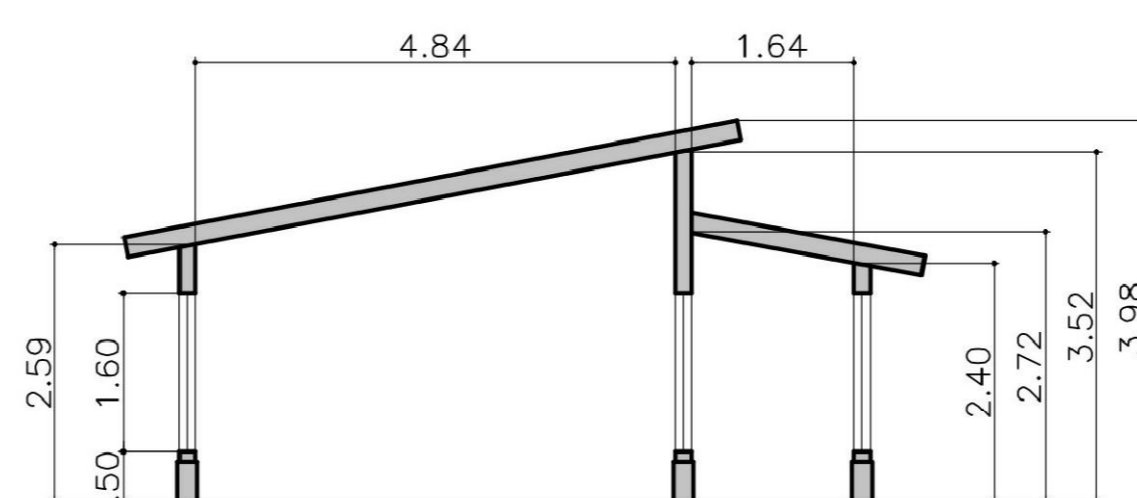

UBUCACIÓN GENERAL

FACHADA SUR ESC. 1-150m.

FACHADA ESTE ESC. 1-150m.

FACHADA NORTE ESC. 1-150m.

CORTE TIPO ESC. 1-150m.