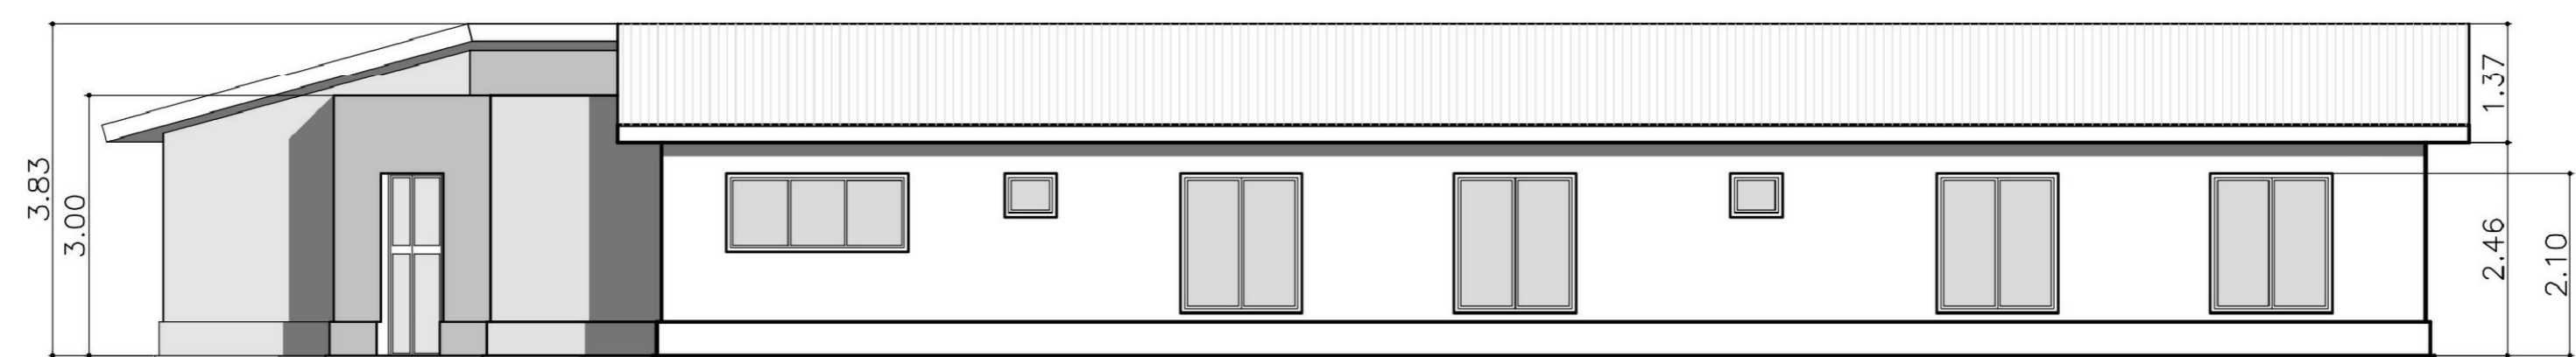

UBUCACIÓN GENERAL

FACHADA SUR ESC. 1-150m.

FACHADA ESTE ESC. 1-150m.

FACHADA NORTE ESC. 1-150m.

CORTE TIPO ESC. 1-150m.