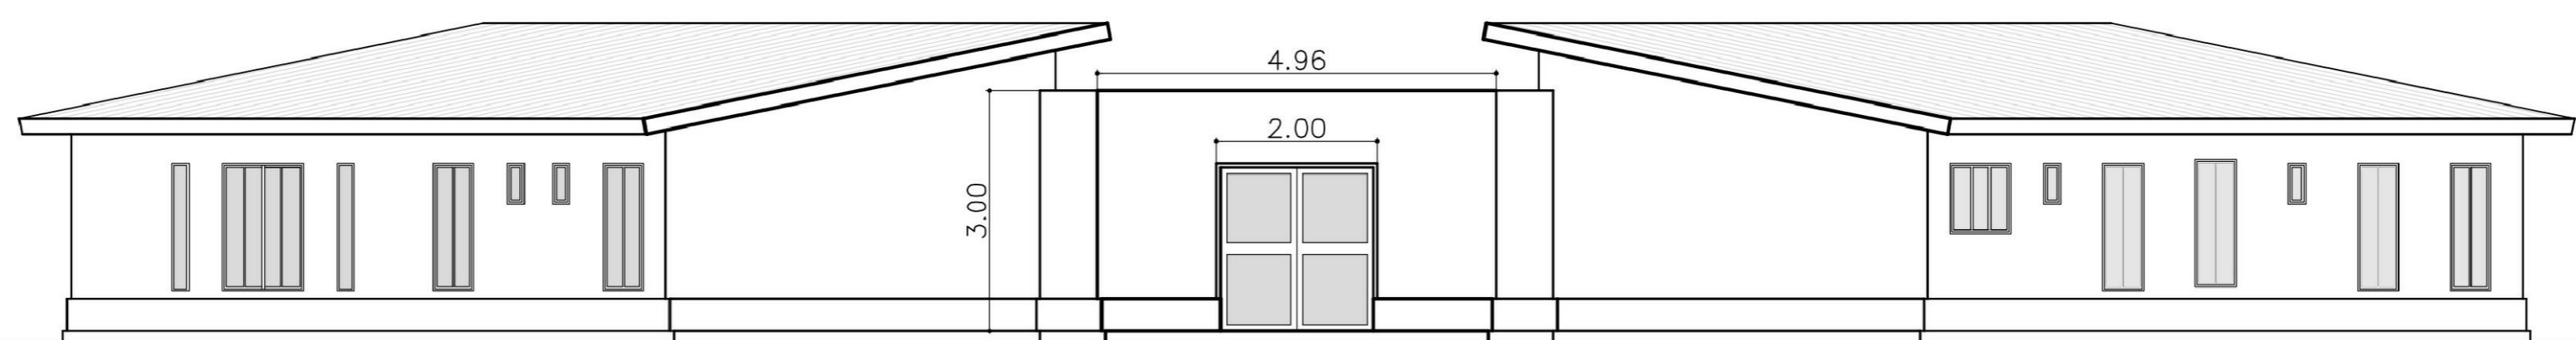

UBUCACIÓN GENERAL

FACHADA SUR ESC. 1-150m.

FACHADA ESTE ESC. 1-150m.

FACHADA NORTE ESC. 1-150m.

CORTE TIPO ESC. 1-150m.